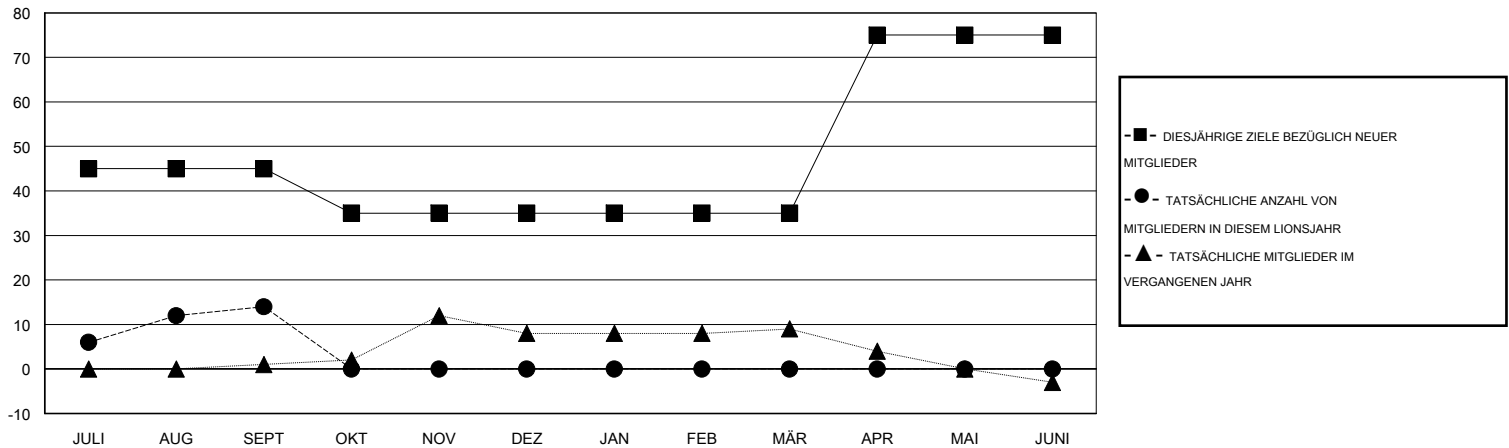

# MONTHLY MEMBERSHIP PROGRESS REPORT

District 111NB

Results as of: 9/30/2016

GMT: Carl Robert Rettby

STANDORT GERMANY

GMT KONST. GEB.: 4

Clubs					Pro Mitglied				
ERGEBNISSE FÜR 2016-2017					ERGEBNISSE FÜR 2016-2017				
QUARTAL	ZIEL NEUE CLUBS	NEUE CLUBS	AUFGELOSTE CLUBS	NETTO-GEWINN/-VERLUST	QUARTAL	ZIEL NEUE MITGLIEDER	HINZUGEFÜGTE GRÜNDUNGS- UND NEUE MITGLIEDER	AUSGESCHIEDENE MITGLIEDER	NETTO-GEWINN/-VERLUST
JULI/AUG/SEPT	1	0	0	0	JULI/AUG/SEPT	45	26	12	14
OKT/NOV/DEZ	0	0	0	0	OKT/NOV/DEZ	-10	0	0	0
JAN/FEB/MÄR	0	0	0	0	JAN/FEB/MÄR	0	0	0	0
APR/MAI/JUNI	1	0	0	0	APR/MAI/JUNI	40	0	0	0

ZIELE UND TATSÄCHLICHE NEUE CLUBS KUMULATIV

ZIELE UND TATSÄCHLICHE MITGLIEDER KUMULATIV

ABGEMELDETE CLUBS: 0	16 VON 57 CLUBS HABEN 1 ODER MEHR NEUE MITGLIEDER AUFGENOMMEN	<b>GESCHLECHTERVERTEILUNG</b> MANN 1,559 (79.10%) FRAU 412 (20.90%)
<u>AUSGETRETENE MITGLIEDER</u> VERSTORBEN 5 CLUB AUFGELOST 0 ANDERE 7 GESAMT 12	<a href="#">KLICKEN SIE HIER FÜR ANGABEN ZUM ZUSTAND DES CLUBS</a>	FAMILIENMITGLIEDER 0 HAUSHALTSVORSTAND 0 NICHT-FAMILIENVORSTAND 0