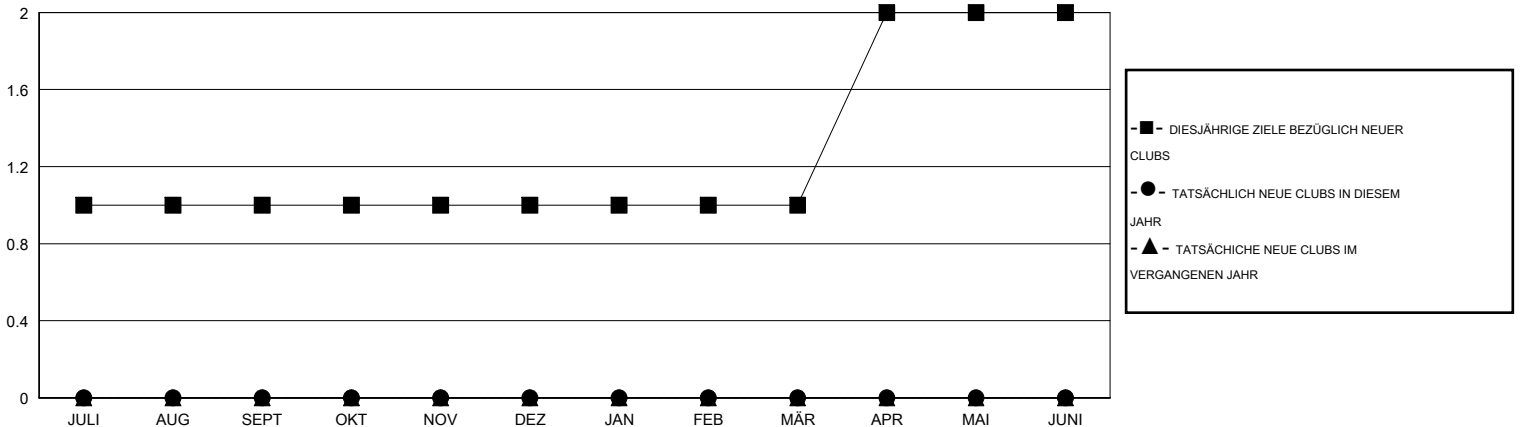

# MONTHLY MEMBERSHIP PROGRESS REPORT

District 111NB

Results as of: 9/30/2016

GMT: Carl Robert Rettby

STANDORT GERMANY

GMT KONST. GEB.: 4

Clubs					Pro Mitglied				
ERGEBNISSE FÜR 2016-2017					ERGEBNISSE FÜR 2016-2017				
QUARTAL	ZIEL NEUE CLUBS	NEUE CLUBS	AUFGELOSTE CLUBS	NETTO-GEWINN/-VERLUST	QUARTAL	ZIEL NEUE MITGLIEDER	HINZUGEFÜGTE GRÜNDUNGS- UND NEUE MITGLIEDER	AUSGESCHIEDENE MITGLIEDER	NETTO-GEWINN/-VERLUST
JULI/AUG/SEPT	1	0	0	0	JULI/AUG/SEPT	45	26	12	14
OKT/NOV/DEZ	0	0	0	0	OKT/NOV/DEZ	-10	0	0	0
JAN/FEB/MÄR	0	0	0	0	JAN/FEB/MÄR	0	0	0	0
APR/MAI/JUNI	1	0	0	0	APR/MAI/JUNI	40	0	0	0

ZIELE UND TATSÄCHLICHE NEUE CLUBS KUMULATIV

ZIELE UND TATSÄCHLICHE MITGLIEDER KUMULATIV

ABGEMELDETE CLUBS: 0	16 VON 57 CLUBS HABEN 1 ODER MEHR NEUE MITGLIEDER AUFGENOMMEN	<b>GESCHLECHTERVERTEILUNG</b> MANN 1,559 (79.10%) FRAU 412 (20.90%)
<u>AUSGETRETENE MITGLIEDER</u> VERSTORBEN 5 CLUB AUFGELOST 0 ANDERE 7 GESAMT 12	<a href="#">KLICKEN SIE HIER FÜR ANGABEN ZUM ZUSTAND DES CLUBS</a>	FAMILIENMITGLIEDER 0 HAUSHALTSVORSTAND 0 NICHT-FAMILIENVORSTAND 0